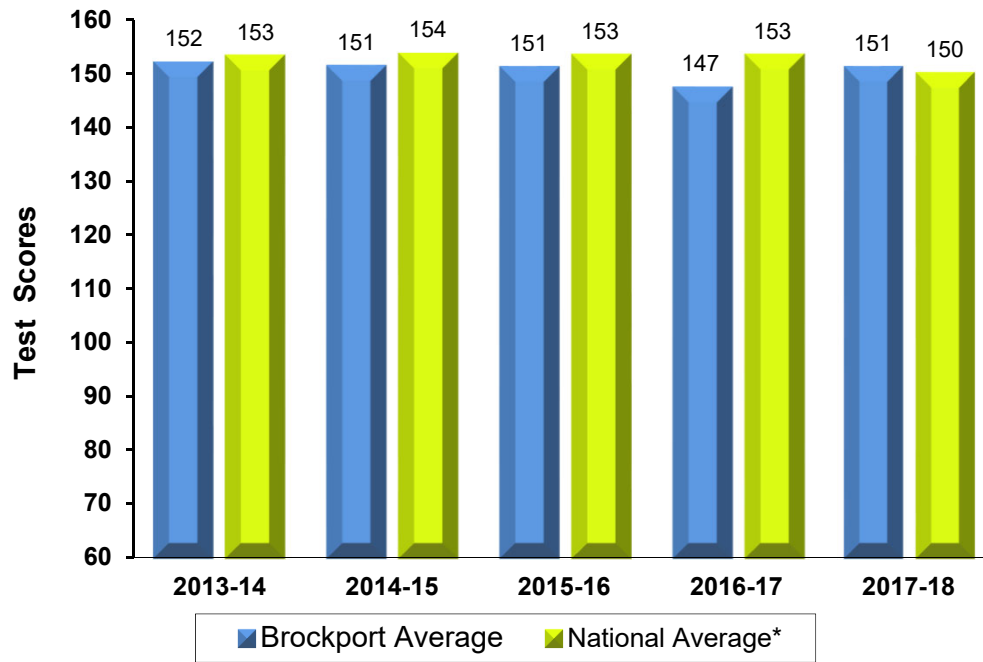

## LAW SCHOOL ADMISSION TEST

	<u>Brockport Average</u>	<u>National Average*</u>
<b>2013-14</b>	152	153
<b>2014-15</b>	151	154
<b>2015-16</b>	151	153
<b>2016-17</b>	147	153
<b>2017-18</b>	151	150

	<u>Brockport Placement Rate</u>
<b>2013-14</b>	83%
<b>2014-15</b>	90%
<b>2015-16</b>	100%
<b>2016-17</b>	86%
<b>2017-18</b>	60%

\*The 2016-17 and 2017-18 national average test scores are estimated.