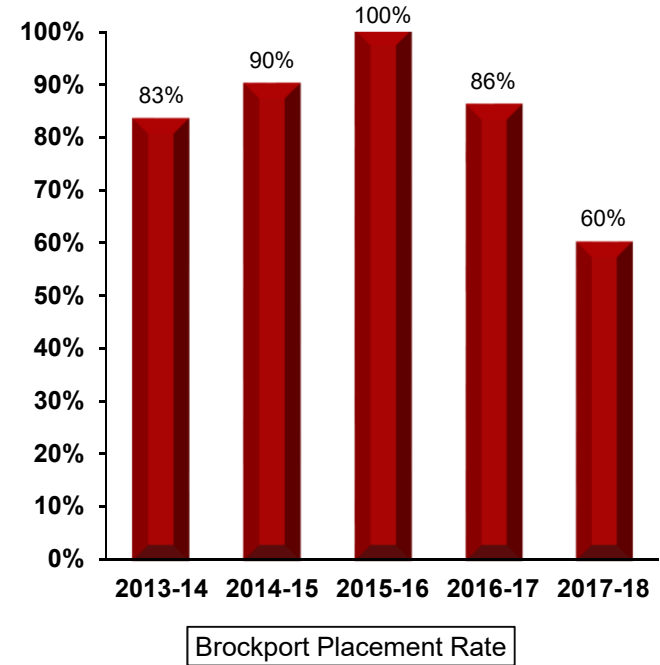

## LAW SCHOOL ADMISSION TEST

	<u>Brockport Average</u>	<u>National Average*</u>
<b>2013-14</b>	152	153
<b>2014-15</b>	151	154
<b>2015-16</b>	151	153
<b>2016-17</b>	147	153
<b>2017-18</b>	151	150

	<u>Brockport Placement Rate</u>
<b>2013-14</b>	83%
<b>2014-15</b>	90%
<b>2015-16</b>	100%
<b>2016-17</b>	86%
<b>2017-18</b>	60%

\*The 2016-17 and 2017-18 national average test scores are estimated.